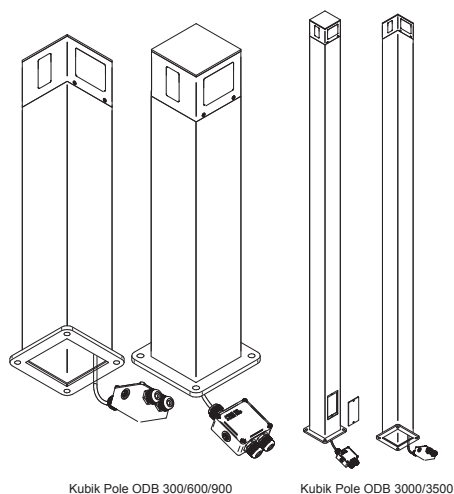

Akcesoria/Accessories/Аксессуары

Indeks/Index		
2TJ5782-3	2TJ5782-4	17ROFU311150
Zastosowanie/Application		
Kubik Pole ODB 300/600/900	Kubik Pole ODB 300/600/900	Kubik Pole ODB 3000/3500

UWAGA!!!

Dane techniczne mogą ulec zmianie. Zdjęcia opraw mogą odbiegać od rzeczywistości. Data ostatniej aktualizacji 11.05.2017 r.
Inne opcje oprawy dostępne na indywidualne zapytanie.

WARNING!

Technical data may be changed. Photos of the luminaires may differ from reality. Last updated 11.05.2017.
Other options of the luminaire available on request.

ВНИМАНИЕ!

Технические характеристики могут измениться. Изображение продукта может незначительно отличаться от оригинала.
Дата последнего обновления 11.05.2017.
Реализация индивидуального варианта возможна по запросу.