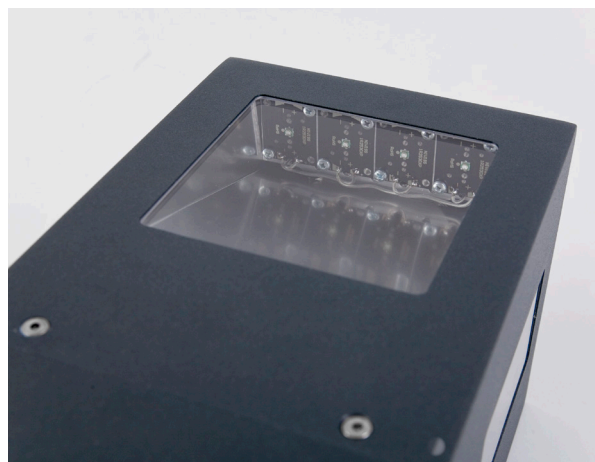

Outer luminaire to be mounted on a solid surface (concrete, sett, or substructure) equipped with highly efficient energy saving LED sources of the newest generation. Luminary dedicated to illuminate pedestrians routes such as park alleys, parking site passages, property entrances. Its body made from aluminum which is coated by the facade powder used for outdoor activities. LED sources are placed in the upper part of the luminaire, and hidden within the construction, invisible for a potential viewer. Optical system used in the product provides asymmetric light distribution. Luminary is hermetic (IP65) – it guarantees no dust or water penetration. It is also shockproof (IK09). Luminary available in different colors from RAL palette upon the customer's request. Luminary height: 300, 600, 900, 3000 and 3500 mm.

Наружный светильник для установки на твёрдом грунте (бетон, брусчатка или фундамент), оборудован высокоэффективными светодиодами последнего поколения. Предназначен для освещения пешеходных зон в парках, подъездах к объекту, проходах на парковках. Корпус изготовлен из алюминия, покрашен фасадной краской. Светодиоды размещены в верхней части светильника, и не видны со стороны. Светильник обладает высокой степенью герметичности (IP65) и ударопрочности (IK09). Любой цвет из палеты RAL доступен по желанию клиента. Высота: 300, 600, 900, 3000 и 3500 мм.