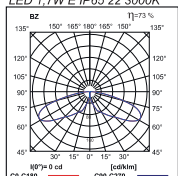

KUBIK POLE ODB

KUBIK POLE ODB

KUBIK POLE ODB 300 2/2/2 LED
LED 1,7W E IP65 22 3000K

N[m]	Ø [m]	lux	lx	E_{av} [lux]
1	1,45	38		
2	2,90	9		
3	4,35	4		
4	5,81	2		
5	7,26	1