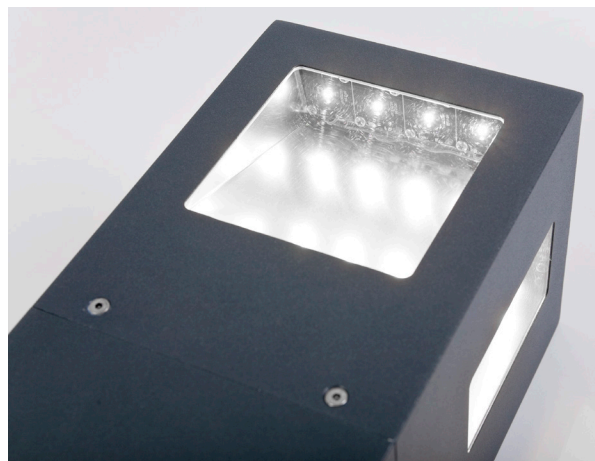

Outer luminaire to be mounted on a solid surface (concrete, sett, or substructure) equipped with highly efficient energy saving LED sources of the newest generation. Luminary dedicated to illuminate pedestrians routes such as park alleys, parking site passages, property entrances. Its body made from aluminum which is coated by the facade powder used for outdoor activities. LED sources are placed in the upper part of the luminaire, and hidden within the construction, invisible for a potential viewer. Optical system used in the product provides asymmetric light distribution. Luminary is hermetic (IP65) – it guarantees no dust or water penetration. It is also shockproof (IK09). Luminary available in different colors from RAL palette upon the customer's request. Luminary height: 300, 600, 900, 3000 and 3500 mm.

Наружный светильник для установки на твёрдом грунте (бетон, брусчатка или фундамент), оборудован высокоэффективными светодиодами последнего поколения. Предназначен для освещения пешеходных зон в парках, подъездах к объекту, проходах на парковках. Корпус изготовлен из алюминия, покрашен фасадной краской. Светодиоды размещены в верхней части светильника, и не видны со стороны. Светильник обладает высокой степенью герметичности (IP65) и ударопрочности (IK09). Любой цвет из палеты RAL доступен по желанию клиента. Высота: 300, 600, 900, 3000 и 3500 мм.