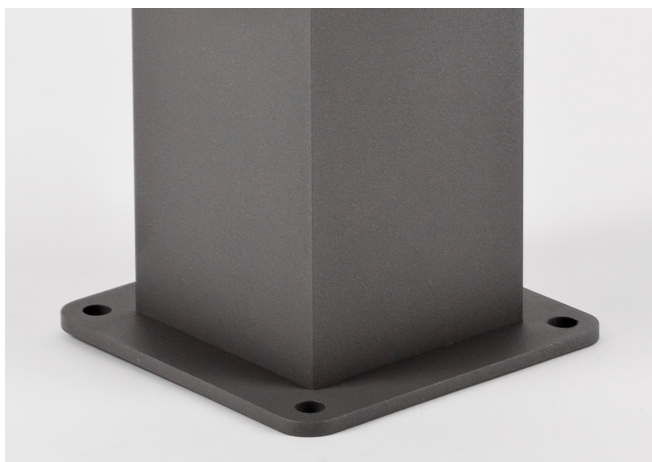

Outer luminaire to be mounted on a solid surface (concrete, sett, or substructure) equipped with highly efficient energy saving LED sources of the newest generation. Luminary dedicated to illuminate pedestrians routes such as park alleys, parking site passages, property entrances. Its body made from aluminum which is coated by the facade powder used for outdoor activities. LED sources are placed in the upper part of the luminaire, and hidden within the construction, invisible for a potential viewer. Optical system used in the product provides asymmetric light distribution. Luminary is hermetic (IP65) – it guarantees no dust or water penetration. It is also shockproof (IK09). Luminary available in different colors from RAL palette upon the customer's request. Luminary height: 300, 600, 900, 3000 and 3500 mm.

Наружный светильник для установки на твёрдом грунте (бетон, брусчатка или фундамент), оборудован высокоэффективными светодиодами последнего поколения. Предназначен для освещения пешеходных зон в парках, подъездах к объекту, проходах на парковках. Корпус изготовлен из алюминия, покрашен фасадной краской. Светодиоды размещены в верхней части светильника, и не видны со стороны. Светильник обладает высокой степенью герметичности (IP65) и ударопрочности (IK09). Любой цвет из палеты RAL доступен по желанию клиента. Высота: 300, 600, 900, 3000 и 3500 мм.